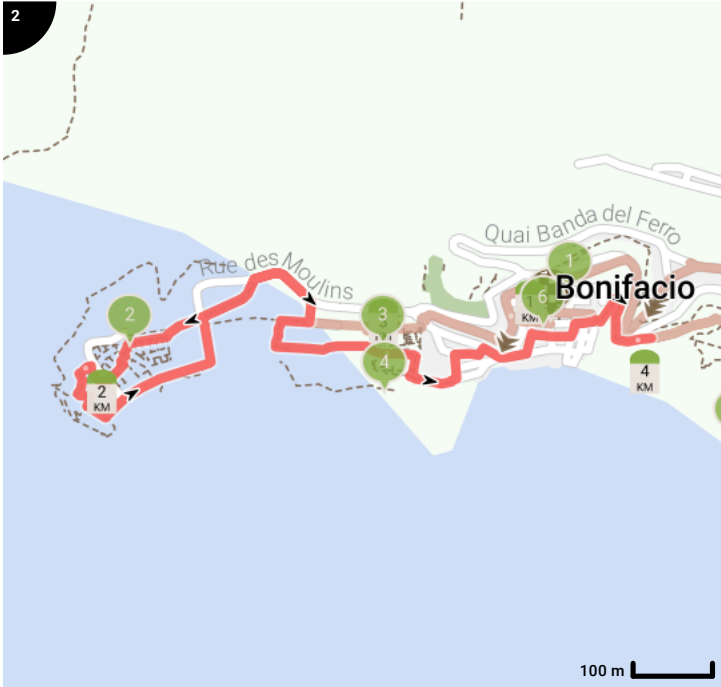

Ontdek Bonifacio en zijn kliffen

Bekijk op mobiel

- Lengte: 4.39 km
- Stijging: 64 m
- Moeilijkheidsgraad: 5/10

Legende

- Routesegment
- Bezienswaardigheid
- Steilheid van beklimming
- Steilheid van afdaling

Totaal	Type	Kaart- nummer	Informatie	Uurrooster 5 km/h	Volgende
0.0 km		1		+ 0 min	0.02 km
0.02 km		1		+ 0 min	0.02 km
0.03 km		1		+ 0 min	0.04 km
0.07 km		1		+ 0 min	0.02 km
0.09 km		1		+ 1 min	0.3 km
0.39 km		1	Rechts afbuigen op Rue Saint-Érasme (Bonifacio)	+ 4 min	0.01 km
0.4 km		1	Draai om en ga verder op Rue Saint-Érasme (Bonifacio)	+ 4 min	0.01 km
0.42 km		1	Sla scherp rechts af op Rue Saint-Érasme (Bonifacio)	+ 4 min	0.05 km
0.47 km		1	Links afbuigen op Montée Rastello (Bonifacio)	+ 5 min	0.13 km
0.59 km		1	Sla scherp rechts af op Avenue Charles de Gaulle (Bonifacio)	+ 7 min	0.14 km
0.73 km		1	Links afbuigen op Avenue Charles de Gaulle (Bonifacio)	+ 8 min	0.16 km
0.84 km		1	Citadelle de Bonifacio		
0.89 km		1		+ 10 min	0.0 km
0.89 km		1		+ 10 min	0.0 km
0.9 km		1	Sla scherp links af op Avenue Charles de Gaulle (Bonifacio)	+ 10 min	0.06 km
0.96 km		1	Links afbuigen op Rue Fred Scamaroni (Bonifacio)	+ 11 min	0.0 km
0.96 km		1	Links afbuigen op Rue Fred Scamaroni (Bonifacio)	+ 11 min	0.09 km
1.05 km		1	Sla rechts af op Avenue de la Carotola (Bonifacio)	+ 12 min	0.15 km
1.2 km		1	Links afbuigen op Rue Saint-Dominique (Bonifacio)	+ 14 min	0.0 km
1.21 km		1	Draai om en ga verder op Rue Saint-Dominique (Bonifacio)	+ 14 min	0.0 km
1.21 km		1		+ 14 min	0.01 km
1.22 km		1		+ 14 min	0.02 km
1.23 km		1		+ 14 min	0.1 km
1.33 km		1		+ 15 min	0.11 km
1.44 km		1		+ 17 min	0.04 km
1.47 km		1	Links afbuigen op Rue des Moulins (Bonifacio)	+ 17 min	0.12 km
1.59 km		2		+ 19 min	0.19 km
1.78 km		2		+ 21 min	0.07 km
1.85 km		2		+ 22 min	0.02 km
1.86 km		2	Cimetière marin de Bonifacio		